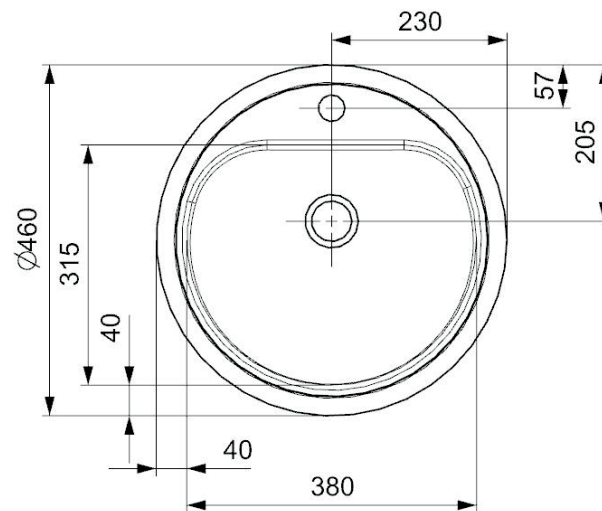

Atlantis (L) håndvask

Udskæringsmål

Varenr.: R03411
VVS-nr.: 642700046

Godstykkelser: 1,0 mm
Skabsbredde: 450 mm

LAVABO®

UDSKÆRINGSMÅL Nedfældning
AUSSPARURNG Einbau
CUTOUT Normal installation

UDSKÆRINGSMÅL Planlimning
AUSSPARURNG Flächenbündig
CUTOUT Flush mount